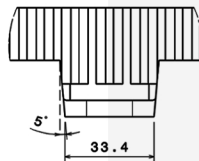

» CREMALLERA DE NYLON 400K NEGRA 1M M4.

Vista in sezione E-E  
 Scala: 1:1

Dettaglio D  
 Scala: 1:1

Vista isometrica  
 Scala: 2:5

Dettaglio A  
 Scala: 1:1

Dettaglio B  
 Scala: 1:1

Dettaglio C  
 Scala: 1:1

CÓDIGO	SKU	MODELO	DESCRIPCION
HT-00001-00	C0000103	CR6-400	CREMALLERA D/NYLON 400K NEGRA 1M M4

VERSIÓN 1  
 FEBRERO 2018