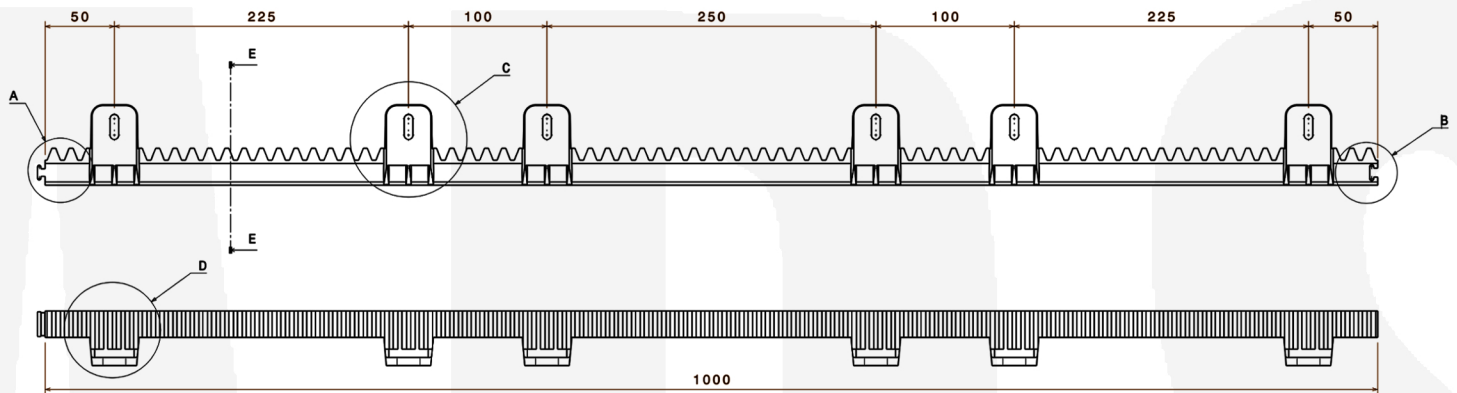

» CREMALLERA DE NYLON 400K NEGRA 1M M4.

Vista in sezione E-E  
 Scala: 1:1

Dettaglio D  
 Scala: 1:1

Vista isometrica  
 Scala: 2:5

Dettaglio A  
 Scala: 1:1

Dettaglio B  
 Scala: 1:1

Dettaglio C  
 Scala: 1:1

CÓDIGO	SKU	MODELO	DESCRIPCION
HT-00001-00	C0000103	CR6-400	CREMALLERA D/NYLON 400K NEGRA 1M M4

VERSIÓN 1  
 FEBRERO 2018