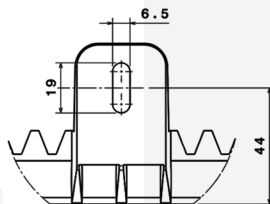

» CREMALLERA DE NYLON 400K NEGRA 1M M4.

Vista in sezione E-E  
 Scala: 1:1

Dettaglio D  
 Scala: 1:1

Vista isometrica  
 Scala: 2:5

Dettaglio A  
 Scala: 1:1

Dettaglio B  
 Scala: 1:1

Dettaglio C  
 Scala: 1:1

CÓDIGO	SKU	MODELO	DESCRIPCION
HT-00001-00	C0000103	CR6-400	CREMALLERA D/NYLON 400K NEGRA 1M M4

VERSIÓN 1  
 FEBRERO 2018