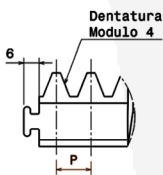

» CREMALLERA DE NYLON 400K NEGRA 1M M4.

Vista in sezione E-E  
 Scala: 1:1

Dettaglio D  
 Scala: 1:1

Vista isometrica  
 Scala: 2:5

Dettaglio A  
 Scala: 1:1

Dettaglio B  
 Scala: 1:1

Dettaglio C  
 Scala: 1:1

CÓDIGO	SKU	MODELO	DESCRIPCION
HT-00001-00	C0000103	CR6-400	CREMALLERA D/NYLON 400K NEGRA 1M M4

VERSIÓN 1  
 FEBRERO 2018