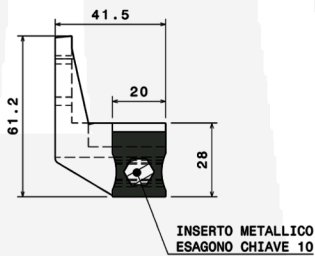

» CREMALLERA DE NYLON 400K NEGRA 1M M4.

Vista in sezione E-E  
 Scala: 1:1

Dettaglio D  
 Scala: 1:1

Vista isometrica  
 Scala: 2:5

Dettaglio A  
 Scala: 1:1

Dettaglio B  
 Scala: 1:1

Dettaglio C  
 Scala: 1:1

CÓDIGO	SKU	MODELO	DESCRIPCION
HT-00001-00	C0000103	CR6-400	CREMALLERA D/NYLON 400K NEGRA 1M M4

VERSIÓN 1  
 FEBRERO 2018